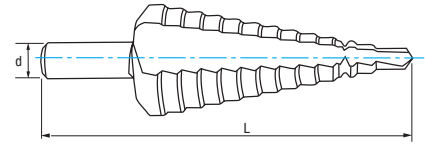

Ref. **1602**

BROCA ESCALONADA HSS

HSS Step Drill
Foret étagé HSS

- Nueva punta robusta autocentrante
- Avellanado especial 45°
- Menor desgaste y esfuerzo de corte
- Mayor rendimiento y vida útil de la herramienta
- Mejor evacuación de viruta
- Acabado sin rebabas

- New autocentering robust point
- Special 45° Countersinking
- Lower wear and cutting effort
- Better performance & longer tool life
- Better chipping-off
- No-burr finishing

- Nouvelle pointe plus robuste autocentrante
- Ébavurage spécial à 45°
- Réduction de l'usure et de l'effort de coupe
- Augmentation de la performance et vie utile de l'outil
- Meilleure évacuation des copeaux
- Finition sans bavures

Set 3 Pcs

Cap. mm	Nº Pasos Steps / Étages	d mm	L mm	Nº Art. HSS	€
4-12	9 (4-5-6-7-8-9-10-11-12)	6	79	12048	40,61
4-20	9 (4-6-8-10-12-14-16-18-20)	9	67	12054	51,63
4-30	14 (4-6-8-10-12-14-16-18-20-22-24-26-28-30)	10	100	66484	68,30
6-30	13 (6-8-10-12-14-16-18-20-22-24-26-28-30)	10	100	12060	75,89
7-37	8 (7-12,5-15,2-18,6-20,4-22,5-28,3-37)	12	90	67619	148,04
9-36	10 (9-12-15-18-21-24-27-30-33-36)	12	82	12066	136,52
12-20	9 (12-13-14-15-16-17-18-19-20)	9	75	56798	56,31
20-30	11 (20-21-22-23-24-25-26-27-28-29-30)	12	88	56799	82,09
30-40	11 (30-31-32-33-34-35-36-37-38-39-40)	13	98	60715	123,23
40-50	11 (40-41-42-43-44-45-46-47-48-49-50)	13	112	60716	190,99
50-60	11 (50-51-52-53-54-55-56-57-58-59-60)	13	120	60717	285,77