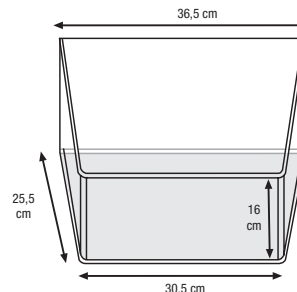

Set 3 Pcs

Cap. mm	Nº Pasos Steps / Étages	d mm	L mm	Nº Art. HSS	€
4-12	9 (4-5-6-7-8-9-10-11-12)	6	79	12048	40,61
4-20	9 (4-6-8-10-12-14-16-18-20)	9	67	12054	51,63
4-30	14 (4-6-8-10-12-14-16-18-20-22-24-26-28-30)	10	100	66484	68,30
6-30	13 (6-8-10-12-14-16-18-20-22-24-26-28-30)	10	100	12060	75,89
7-37	8 (7-12,5-15,2-18,6-20,4-22,5-28,3-37)	12	90	67619	148,04
9-36	10 (9-12-15-18-21-24-27-30-33-36)	12	82	12066	136,52
12-20	9 (12-13-14-15-16-17-18-19-20)	9	75	56798	56,31
20-30	11 (20-21-22-23-24-25-26-27-28-29-30)	12	88	56799	82,09
30-40	11 (30-31-32-33-34-35-36-37-38-39-40)	13	98	60715	123,23
40-50	11 (40-41-42-43-44-45-46-47-48-49-50)	13	112	60716	190,99
50-60	11 (50-51-52-53-54-55-56-57-58-59-60)	13	120	60717	285,77

Cont.	Nº Art. HSS	€
4-12, 4-20, 6-30 mm	43518	168,13

Expo **1602**

EXPOSITOR BROCAS ESCALONADAS

Step Drill Display
Présentoirs forets étagés

15 Pcs

Nº Art.	€
65184	1.486,09

Cap. mm	Nº Art. HSS	Uds.
4-12	12048	2
4-20	12054	2
6-30	12060	2
9-36	12066	2
12-20	56798	2
20-30	56799	2
30-40	60715	1
40-50	60716	1
50-60	60717	1