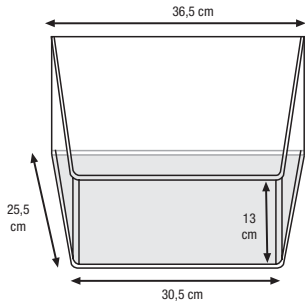

Expo - Ref. 1667

31 Pcs

N° Art.	€
66804	1.032,73

Diam.	N° Art.	Uds.	Diam.	N° Art.	Uds.
12	56569	1	28	56587	1
13	56570	1	29	56588	1
14	56572	1	30	56158	1
15	56573	1	32	56159	1
16	56152	1	33	56590	1
17	56576	1	35	56160	1
18	56578	1	36	56591	1
19	56579	1	38	56593	1
20	56154	1	39	56594	1
21	56582	1	40	56161	1
22	56155	1	42	56596	1
23	56583	1	45	56597	1
24	56584	1	48	56163	1
25	56156	1	50	56164	1
26	56585	1	65	56602	1
27	56157	1