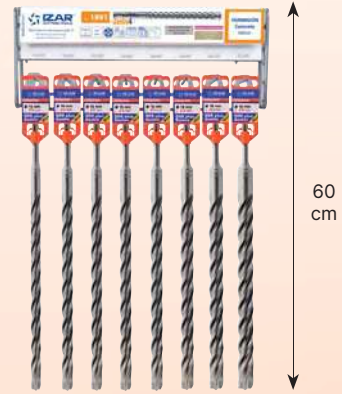

Display 31 - Ref. 1891

∅	16	18	20	22	24	25	28	30
	L260	L250	L250	L250	L250	L250	L250	L250
Pcs	1	1	1	1	1	1	1	1

Ref. 4995 - N° Art. 22615: 435,87 €

Display 32 - Ref. 1891

∅	16	18	20	22	24	25	28	30
	L450	L450	L450	L450	L450	L450	L450	L450
Pcs	1	1	1	1	1	1	1	1

Ref. 4995 - N° Art. 22617: 498,04 €

Ref. 1869

BROCA-MARTILLO SDS PLUS 4Z+

4Z+ Cutter SDS plus Rotary Hammer Drill Bit
Foret percussion SDS plus 4Z+

D mm	L mm	I mm		N° Art.	€ 1 ud.
5	115	50	10	56503	4,82
5	165	100	10	56506	5,41
6	115	50	10	56507	4,74
6	165	100	10	56509	5,18
6	215	150	10	56510	6,99
8	115	50	10	56967	6,21
8	165	100	10	56971	6,21

D mm	L mm	I mm		N° Art.	€ 1 ud.
8	215	150	10	56972	7,79
10	115	50	10	56973	7,07
10	165	100	10	56974	7,55
10	215	150	10	56976	9,00
12	160	110	10	56978	9,36
12	210	160	10	56979	11,17

Set 1489

7 Pcs

Cont. ∅	N° Art.	€
5-6-8 x 115 + 6-8-10-12 x 165 mm	39851	41,77