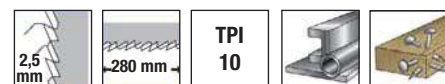

Mod 00260

CORTE FLEXIBLE LARGO ALTO RENDIMIENTO

Long Life Long Flexible Cut
Coupe flexible longue longue durée

S123XF

Dentado fresado y ondulado con geometría especial. Sierra flexible de alto rendimiento en metal y madera con residuos de metal.

Special geometry milled teeth and wavy set. High performance flexible blade for steel and wood with metal residues.

Dents fraisés et ondulés avec géométrie spéciale. Lame flexible, haut rendement dans aciers et bois.

Mod.	TPI	Diente Tooth Dent mm	L mm	I mm		Nº Art.	€ pack
00260	10-14	2,5-1,8	225	205	5	69011	29,50

Mod 00280

RESCATE Y DESMONTAJE CORTE LARGO

Long Cut Rescue & Dismantling
Secours et démontage coupe longue

Dents fraisés et ondulés. Lame très épaisse pour coupe droite et rapide dans aciers et différents types de bois. Spéciale pour secours et démontages.

Mod.	TPI	Diente Tooth Dent mm	L mm	I mm		Nº Art.	€ pack
00280	10	2,5	300	280	5	69014	60,62