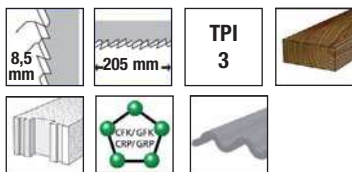

Mod 00200

**DENTADO TUNGSTENO**

Tungsten Teeth  
Denture Tungstène

S1141HM

Dentado de tungsteno. Especial madera dura, hormigón poroso y productos reforzados con fibra de vidrio.

Side set, milled teeth. Special for hard wood, gas-formed concrete and glass-fibre reinforced products.

Denture fraisée et avoyée. Spéciale pour bois durs, bétons et matières plastiques renforcées avec fibres de verre.

Mod.	TPI	Diente Tooth Dent mm	L mm	I mm		Nº Art.	€ pack
00200	3	8,5	225	205	1	69017	40,43