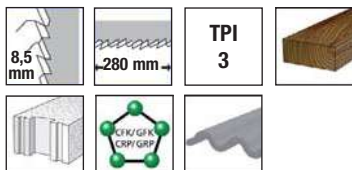

Mod 00200

**DENTADO TUNGSTENO**

Tungsten Teeth  
Denture Tungstène

S1141HM

Dentado de tungsteno. Especial madera dura, hormigón poroso y productos reforzados con fibra de vidrio.

Side set, milled teeth. Special for hard wood, gas-formed concrete and glass-fibre reinforced products.

Denture fraisée et avoyée. Spéciale pour bois durs, bétons et matières plastiques renforcées avec fibres de verre.

Mod.	TPI	Diente Tooth Dent mm	L mm	I mm		Nº Art.	€ pack
00200	3	8,5	225	205	1	69017	40,43

Mod 00210

**DENTADO TUNGSTENO CORTE LARGO**

Long Cut Tungsten Teeth  
Denture Tungstène coupe longue

S1241HM

Dentado de tungsteno. Especial madera dura, hormigón poroso y productos reforzados con fibra de vidrio.