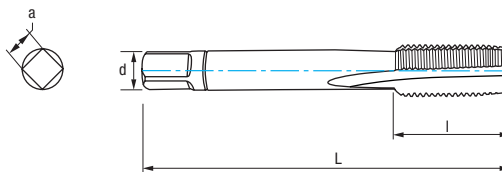

Ref. **3003**

JUEGO MACHOS MANO MÉTRICA

Metric Hand Tap Set
Jeu de tarauds à main métrique

M	P	L mm	l mm	d mm	a mm	Z	Nº Art.	€
M3	0,50	40	11	3,50	2,70	3	42876	16,84
M4	0,70	45	13	4,50	3,40	3	42879	16,84
M5	0,80	50	16	6,00	4,90	3	42882	17,84
M6	1,00	56	19	6,00	4,90	3	42884	17,84
M7	1,00	56	19	6,00	4,90	3	42885	21,81
M8	1,25	63	22	6,00	4,90	4	42886	21,81
M10	1,50	70	24	7,00	5,50	4	42887	26,78
M12	1,75	75	28	9,00	7,00	3	42888	37,65
M14	2,00	80	30	11,00	9,00	4	42889	41,63
M16	2,00	80	32	12,00	9,00	4	42890	59,08
M18	2,50	95	34	14,00	11,00	4	42891	78,29
M20	2,50	95	34	16,00	12,00	4	42892	88,20

Macho único Ref. 3001 disponible en [pag. 143](#)

Single Tap Ref. 3001 available in [page 143](#)

Taraud unique Ref. 3001 disponible [pag. 143](#)

Línea 33 cm - Ref. 3003

∅	M3	M5	M6	M10	M12
Pcs	3	3	3	3	3

Ref. 4995 - Nº Art. 70990: 350,85 €

Display 22 - Ref. 3003

∅	M20	Mod. 01	Mod. 02	Mod. 10	Mod. 20		
Pcs	1	1	1	1	1		
∅	M12	M14	M16	M18			
Pcs	2	1	1	1			
∅	M-3	M-4	M-5	M-6	M-7	M-8	M10
Pcs	2	2	2	2	2	2	2

Ref. 4995 - N° Art. 22298: 756,08 €

Display 44 - Ref. 3003