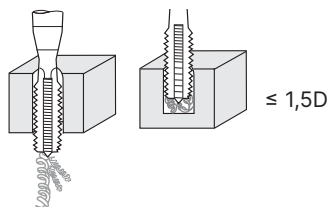

Ref. **3003**

JUEGO MACHOS MANO MÉTRICA

Metric Hand Tap Set
Jeu de tarauds à main métrique

M	P	L mm	l mm	d mm	a mm	Z	Nº Art.	€
M3	0,50	40	11	3,50	2,70	3	42876	16,84
M4	0,70	45	13	4,50	3,40	3	42879	16,84
M5	0,80	50	16	6,00	4,90	3	42882	17,84
M6	1,00	56	19	6,00	4,90	3	42884	17,84
M7	1,00	56	19	6,00	4,90	3	42885	21,81
M8	1,25	63	22	6,00	4,90	4	42886	21,81
M10	1,50	70	24	7,00	5,50	4	42887	26,78
M12	1,75	75	28	9,00	7,00	3	42888	37,65
M14	2,00	80	30	11,00	9,00	4	42889	41,63
M16	2,00	80	32	12,00	9,00	4	42890	59,08
M18	2,50	95	34	14,00	11,00	4	42891	78,29
M20	2,50	95	34	16,00	12,00	4	42892	88,20

Macho único Ref. 3001 disponible en [pag. 143](#)

Single Tap Ref. 3001 available in [page 143](#)

Taraud unique Ref. 3001 disponible [pag. 143](#)

Línea 33 cm - Ref. 3003

∅	M3	M5	M6	M10	M12
Pcs	3	3	3	3	3

Ref. 4995 - Nº Art. 70990: 350,85 €

Display 22 - Ref. 3003

∅	M20	Mod. 01	Mod. 02	Mod. 10	Mod. 20		
Pcs	1	1	1	1	1		
∅	M12	M14	M16	M18			
Pcs	2	1	1	1			
∅	M-3	M-4	M-5	M-6	M-7	M-8	M10
Pcs	2	2	2	2	2	2	2

Ref. 4995 - N° Art. 22298: 756,08 €

Display 44 - Ref. 3003