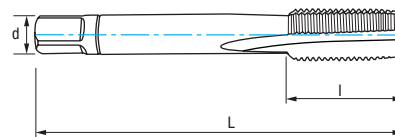

Ref. **3036**

JUEGO MACHOS MANO MÉTRICA/ MÉTRICA FINA COBALTO INOX
STAINLESS Cobalt Metric / Metric Fine Hand Tap Set
 Jeu de tarauds à main métrique / métrique pas fin cobalt INOX

HSSE 5%Co	M DIN 352	MF DIN 2181	C 2-3h 	Tol. 6H	Vaporizado Vaporized Vaporisée		α 6 - 8°	
Nº1 Desbaste Roughing Ébauche	Nº2 Semidesbaste Semiroughing Semi-Ébauche	Nº3 Acabado Finishing Finition	Nº1-Nº2 Con guía Guided Avec Guide	Grupo Group-Gruppe P	Subgrup. P.5	Grupo Group-Gruppe M	Grupo Group-Gruppe K	

M	P	L mm	l mm	d mm	a mm	Z	Nº Art. 5% Co	€
M2	0,40	36	8	2,80	2,10	3	69229	38,15
M3	0,50	40	11	3,50	2,70	3	16404	30,52
M4	0,70	45	13	4,50	3,40	3	16405	30,52
M5	0,80	50	16	6,00	4,90	3	16406	31,78
MF6	0,75	56	14	6,00	4,90	3	82254	59,06
M6	1,00	56	19	6,00	4,90	3	16407	31,78
MF8	1,00	63	18	6,00	4,90	3	82255	59,06
M8	1,25	63	22	6,00	4,90	3	16408	36,90
MF10	1,00	63	18	7,00	5,50	3	82256	65,57
M10	1,50	70	24	7,00	5,50	3	16409	47,46
MF12	1,00	70	18	9,00	7,00	3	82257	74,89
MF12	1,50	70	22	9,00	7,00	3	82258	73,16
M12	1,75	75	29	9,00	7,00	3	16410	67,92
MF14	1,50	70	22	11,00	9,00	4	82259	91,18
M14	2,00	80	30	11,00	9,00	4	16411	75,22
MF16	1,50	70	22	12,00	9,00	4	82290	94,45
M16	2,00	80	32	12,00	9,00	4	16412	103,09
MF18	1,50	80	22	14,00	11,00	4	82260	137,88
M18	2,50	95	40	14,00	11,00	4	16413	140,81
MF20	1,50	80	22	16,00	12,00	4	82261	134,18
M20	2,50	95	40	16,00	12,00	4	16414	156,34

Macho único Ref. 3037 disponible en pag. 265 / Single Tap Ref. 3037 available in page 265 / Taraud unique Ref. 3037 disponible pag. 265