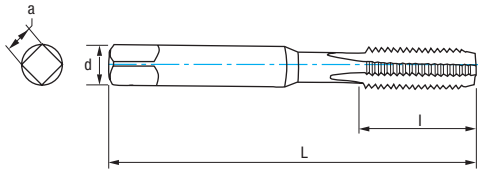

Ref. **3040**

JUEGO MACHOS ÚNICOS MANO MÉTRICA NORMA ISO

ISO Standard Metric Hand Single Tap Set

Jeu de tarauds **uniques** à main métrique **norme ISO**

C 2-3h

B 3,5-5h

A 6-8h

HSS	ISO 529	Tol. 6H	A 6-8h	B 3,5-5h	C 2-3h		α $10^\circ \pm 2$		Nº3 Acabado Finishing Finition
------------	----------------	---------	--------	----------	--------	--	------------------------------	--	---

Aceros <math><850 \text{ N/mm}^2</math> Steel / Acciai	Fundición Cast Iron Ghisa	Cobre Copper Rame	Aluminio Aluminium Alluminio
---	--	--------------------------------	---

M	P	L mm	l mm	d mm	a mm	Z	Nº Art.	€
M2	0,40	41	8	2,50	2,00	3	83527	29,17
M3	0,50	48	11	3,15	2,50	3	68870	16,51
M4	0,70	53	13	4,00	3,15	3	68871	16,51
M5	0,80	58	16	5,00	4,00	3	68872	17,50
M6	1,00	66	19	6,30	5,00	3	68873	17,50
M8	1,25	72	22	8,00	6,30	4	68874	21,39
M10	1,50	80	24	10,00	8,00	4	68875	26,27
M12	1,75	89	29	9,00	7,10	4	68876	36,93
M14	2,00	95	30	11,20	9,00	4	68877	40,84
M16	2,00	102	32	12,50	10,00	4	68878	57,95