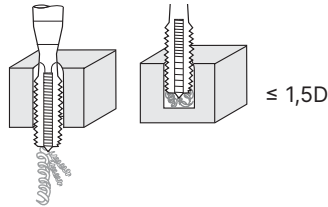

Ref. **3040**

JUEGO MACHOS ÚNICOS MANO MÉTRICA NORMA ISO

ISO Standard Metric Hand Single Tap Set

Jeu de tarauds **uniques** à main métrique **norme ISO**

C 2-3h

B 3,5-5h

A 6-8h

HSS	ISO 529	Tol. 6H	A 6-8h	B 3,5-5h	C 2-3h		α $10^\circ \pm 2$		Nº3 Acabado Finishing Finition
------------	----------------	---------	--------	----------	--------	--	------------------------------	--	---

Aceros <math><850 \text{ N/mm}^2</math> Steel / Acciai	Fundición Cast Iron Ghisa	Cobre Copper Rame	Aluminio Aluminium Alluminio
---	--	--------------------------------	---

M	P	L mm	l mm	d mm	a mm	Z	Nº Art.	€
M2	0,40	41	8	2,50	2,00	3	83527	29,17
M3	0,50	48	11	3,15	2,50	3	68870	16,51
M4	0,70	53	13	4,00	3,15	3	68871	16,51
M5	0,80	58	16	5,00	4,00	3	68872	17,50
M6	1,00	66	19	6,30	5,00	3	68873	17,50
M8	1,25	72	22	8,00	6,30	4	68874	21,39
M10	1,50	80	24	10,00	8,00	4	68875	26,27
M12	1,75	89	29	9,00	7,10	4	68876	36,93
M14	2,00	95	30	11,20	9,00	4	68877	40,84
M16	2,00	102	32	12,50	10,00	4	68878	57,95