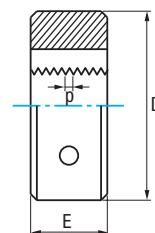

Ref. **3502**

**COJINETE MANO BSW (WHITWORTH)**

BSW (Whitworth) Hand Die  
Filiere a main BSW (Whitworth)

**Estándar británico para rosca gruesa**  
British standard for coarse thread  
Norme britannique pour le filetage grossier

**Chafilán Entrada 1,75h**  
Chamfer 1,75 threads  
Chanfrein 1,75 filets

W	Hilos Threads Filets	D mm	E mm	Nº Art. HSS	€
W3/32	48	16	5	63344	35,74
W1/8	40	20	5	63329	28,87
W5/32	32	20	7	63356	30,07
W3/16	24	20	7	63341	30,07
W7/32	24	20	7	63365	39,42
W1/4	20	20	7	63323	28,87
W5/16	18	25	9	63350	30,07
W3/8	16	30	11	63335	43,56
W7/16	14	30	11	63362	43,56
W1/2	12	38	14	63320	43,56
W9/16	12	38	14	63368	52,16
W5/8	11	45	18	63347	63,37
W3/4	10	45	18	63332	63,37
W7/8	9	55	22	63359	93,18
W1"	8	55	22	63374	93,18
W1" 1/8	7	65	25	63383	146,66