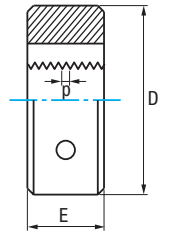

Ref. **3510**
COJINETE MANO MÉTRICA ISO
 ISO Metric Hand Die
 Filière à main métrique ISO

HSS	ISO 529		Tol. 6g	α 10 - 17°	Ajustable BS 1127 A Adjustable	Forma A Form
-----	---------	---	---------	-------------------	--------------------------------------	--------------------

M	P	D mm	E mm	N° Art. HSS	€
M3	0,50	25,4	9,5	38230	8,50
M4	0,70	25,4	9,5	38231	8,50
M5	0,80	25,4	9,5	38232	8,50
M6	1,00	25,4	9,5	38233	8,50
M7	1,00	25,4	9,5	38234	9,96
M8	1,25	25,4	9,5	38235	8,97
M10	1,50	25,4	9,5	38237	11,43
M12	1,75	25,4	9,5	38238	11,43

M	P	D mm	E mm	N° Art. HSS	€
M8	1,25	38,1	12,7	38239	26,58
M10	1,50	38,1	12,7	38240	27,70
M12	1,75	38,1	12,7	38242	27,70
M14	2,00	38,1	12,7	38243	27,70
M16	2,00	38,1	12,7	38244	27,70
M18	2,50	38,1	12,7	38245	40,97
M20	2,50	38,1	12,7	38246	40,97

M	P	D mm	E mm	N° Art. HSS	€
M18	2,50	50,8	15,9	38250	49,83
M20	2,50	50,8	15,9	38251	49,83
M22	2,50	50,8	15,9	38252	49,83
M24	3,00	50,8	15,9	38253	52,05