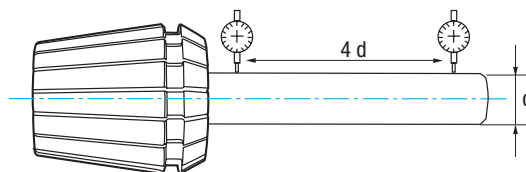

Ref. **8390**

**PINZAS DE SUJECIÓN ER DE ULTRAPRECISIÓN**

Ultra Precision ER Collets

Pinces de fixation ER ultraprécision

**New!**

Clase  
Class Classe  
**P**

Tol.  
**0,005**  
mm

DIN  
6499 B

TIPO Type Type	RANGO Range Intervalle	Nº Art.	€
----------------------	------------------------------	------------	---

**ER11**

ER11-1	1,0-0,5	22134	<b>56,33</b>
ER11-1.5	1,5-1,0	22135	<b>56,33</b>
ER11-2	2,0-1,5	22136	<b>56,33</b>
ER11-2.5	2,5-2,0	22137	<b>56,33</b>
ER11-3	3,0-2,5	22138	<b>56,33</b>
ER11-3.5	3,5-3,0	22139	<b>56,33</b>
ER11-4	4,0-3,5	22141	<b>56,33</b>
ER11-4.5	4,5-4,0	22147	<b>56,33</b>
ER11-5	5,0-4,5	22148	<b>56,33</b>
ER11-5.5	5,5-5,0	22149	<b>56,33</b>
ER11-6	6,0-5,5	22152	<b>56,33</b>
ER11-6.5	6,5-6,0	22153	<b>56,33</b>
ER11-7	7,0-6,5	22157	<b>56,33</b>