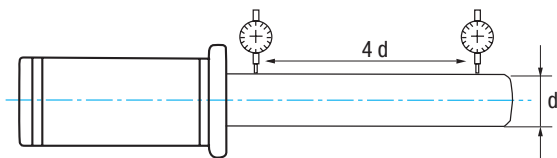

Ref. **8395**

**PINZAS DE SUJECIÓN DE GRAN APRIETE DE ALTA PRECISIÓN**

High Precision Strong Collets

Pinces de fixation de grand serrage haute précision

**New!**

Clase  
Class Classe  
**A**

Tol.  
**0,01**  
mm

TIPO Type Type	MEDIDA Size Measure	D	L
<b>C20</b>	<b>6, 8, 10, 12, 16</b>	26,00	55,00
<b>C25</b>	<b>6, 8, 10, 12, 16, 20</b>	30,00	63,00
<b>C32</b>	<b>4, 5, 6, 8, 10, 12, 14, 16, 18, 20, 25</b>	38,00	70,00
<b>C42</b>	<b>6, 8, 10, 12, 16, 20, 25, 32</b>	48,00	75,00

TIPO Type Type	Nº Art.	€	TIPO Type Type	Nº Art.	€	TIPO Type Type	Nº Art.	€	TIPO Type Type	Nº Art.	€
<b>C20</b>			<b>C25</b>			<b>C32</b>			<b>C42</b>		
<b>C20-6</b>	25195	<b>49,80</b>	<b>C25-6</b>	25212	<b>49,80</b>	<b>C32-4</b>	25225	<b>49,80</b>	<b>C42-6</b>	25246	<b>59,76</b>
<b>C20-8</b>	25202	<b>49,80</b>	<b>C25-8</b>	25213	<b>49,80</b>	<b>C32-5</b>	25232	<b>49,80</b>	<b>C42-8</b>	25247	<b>59,76</b>
<b>C20-10</b>	25205	<b>49,80</b>	<b>C25-10</b>	25214	<b>49,80</b>	<b>C32-6</b>	25236	<b>49,80</b>	<b>C42-10</b>	25248	<b>59,76</b>
<b>C20-12</b>	25209	<b>49,80</b>	<b>C25-12</b>	25215	<b>49,80</b>	<b>C32-8</b>	25238	<b>49,80</b>	<b>C42-12</b>	25249	<b>59,76</b>
<b>C20-16</b>	25210	<b>49,80</b>	<b>C25-16</b>	25216	<b>49,80</b>	<b>C32-10</b>	25239	<b>49,80</b>	<b>C42-16</b>	25250	<b>59,76</b>
			<b>C25-20</b>	25223	<b>49,80</b>	<b>C32-12</b>	25240	<b>49,80</b>	<b>C42-20</b>	25251	<b>59,76</b>
						<b>C32-14</b>	25241	<b>49,80</b>	<b>C42-25</b>	25252	<b>59,76</b>
						<b>C32-16</b>	25242	<b>49,80</b>	<b>C42-32</b>	25254	<b>59,76</b>
						<b>C32-18</b>	25243	<b>49,80</b>			
						<b>C32-20</b>	25244	<b>49,80</b>			
						<b>C32-25</b>	25245	<b>49,80</b>			