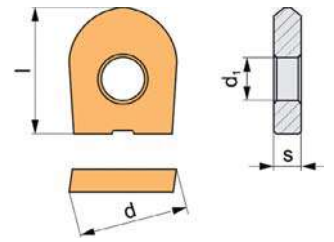

Ref. **8651****PLAQUITA INTERCAMBIABLE FRESADO RC**RC Milling Indexable Insert
Plaquette fraiseuse RC

ISO	Dimensiones Dimensions				Condiciones Corte Cutting Conditions Conditions coupe			N° Art. P-615	N° Art. P-640*	€
	l mm	d mm	s mm	d ₁ mm	f mm	a _p mm	10			
RC-10	11,50	10,00	2,50	4,00	0,10-0,33	0,30-2,50	10	20945		37,65
RC-12	12,00	12,00	2,50	5,00	0,10-0,35	0,40-3,00	10	20947		40,51
RC-16	14,00	16,00	3,00	5,00	0,10-0,40	0,50-4,00	10	20949		45,89
RC-20	16,00	20,00	3,00	5,00	0,10-0,50	0,60-5,00	10	20951	20952	52,83
RC-25	21,50	25,00	4,00	6,00	0,10-0,55	0,60-6,00	10	20953	20954	70,88

ISO	Dimensiones Dimensions			Condiciones Corte Cutting Conditions Conditions coupe			N° Art. P-610*	N° Art. P-620	€
	d mm	s mm	d ₁ mm	f mm	a _p mm	10			
RDHT-0702MOT	7,00	2,38	2,90	0,10-0,18	0,50-1,50	10	29974	20955	10,94
RDHT-1003MOT	10,00	3,18	4,10	0,10-0,24	0,50-2,50	10		20956	11,77
RDHT-12T3MOT	12,00	3,97	4,10	0,10-0,27	1,00-2,50	10		20957	13,27
RDHT-1604MOT	16,00	4,76	5,20	0,10-0,33	1,00-3,50	10		20958	16,95

ISO	Dimensiones Dimensions			Condiciones Corte Cutting Conditions Conditions coupe			N° Art. P-610	N° Art. P-620	€
	d mm	s mm	d ₁ mm	f mm	a _p mm	10			
RDHW-0702MOT	7,00	2,38	2,90	0,10-0,18	0,50-1,50	10	20959	20960	10,94
RDHW-1003MOT	10,00	3,18	4,10	0,10-0,24	0,50-2,50	10	20961	20962	11,28
RDHW-12T3MOT	12,00	3,97	4,10	0,10-0,27	1,00-2,50	10	20963	20964	11,97
RDHW-1604MOT	16,00	4,76	5,20	0,10-0,33	1,00-3,50	10	20965	20966	13,04