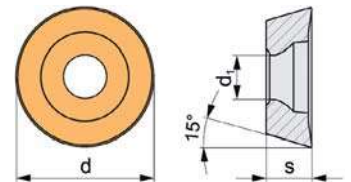

Ref. **8651****PLAQUITA INTERCAMBIABLE FRESADO RC**RC Milling Indexable Insert
Plaquette fraiseuse RC

ISO	Dimensiones Dimensions				Condiciones Corte Cutting Conditions Conditions coupe			N° Art. P-615	N° Art. P-640*	€
	l mm	d mm	s mm	d ₁ mm	f mm	a _p mm	10			
RC-10	11,50	10,00	2,50	4,00	0,10-0,33	0,30-2,50	10	20945		37,65
RC-12	12,00	12,00	2,50	5,00	0,10-0,35	0,40-3,00	10	20947		40,51
RC-16	14,00	16,00	3,00	5,00	0,10-0,40	0,50-4,00	10	20949		45,89
RC-20	16,00	20,00	3,00	5,00	0,10-0,50	0,60-5,00	10	20951	20952	52,83
RC-25	21,50	25,00	4,00	6,00	0,10-0,55	0,60-6,00	10	20953	20954	70,88

ISO	Dimensiones Dimensions			Condiciones Corte Cutting Conditions Conditions coupe			N° Art. P-610*	N° Art. P-620	€
	d mm	s mm	d ₁ mm	f mm	a _p mm	10			
RDHT-0702MOT	7,00	2,38	2,90	0,10-0,18	0,50-1,50	10	29974	20955	10,94
RDHT-1003MOT	10,00	3,18	4,10	0,10-0,24	0,50-2,50	10		20956	11,77
RDHT-12T3MOT	12,00	3,97	4,10	0,10-0,27	1,00-2,50	10		20957	13,27
RDHT-1604MOT	16,00	4,76	5,20	0,10-0,33	1,00-3,50	10		20958	16,95

ISO	Dimensiones Dimensions			Condiciones Corte Cutting Conditions Conditions coupe			N° Art. P-610	N° Art. P-620	€
	d mm	s mm	d ₁ mm	f mm	a _p mm	10			
RDHW-0702MOT	7,00	2,38	2,90	0,10-0,18	0,50-1,50	10	20959	20960	10,94
RDHW-1003MOT	10,00	3,18	4,10	0,10-0,24	0,50-2,50	10	20961	20962	11,28
RDHW-12T3MOT	12,00	3,97	4,10	0,10-0,27	1,00-2,50	10	20963	20964	11,97
RDHW-1604MOT	16,00	4,76	5,20	0,10-0,33	1,00-3,50	10	20965	20966	13,04