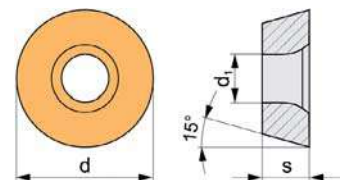

Ref. **8651****PLAQUITA INTERCAMBIABLE FRESADO RC**RC Milling Indexable Insert
Plaquette fraiseuse RC

ISO	Dimensiones Dimensions				Condiciones Corte Cutting Conditions Conditions coupe			N° Art. P-615	N° Art. P-640*	€
	l mm	d mm	s mm	d ₁ mm	f mm	a _p mm	10			
RC-10	11,50	10,00	2,50	4,00	0,10-0,33	0,30-2,50	10	20945		37,65
RC-12	12,00	12,00	2,50	5,00	0,10-0,35	0,40-3,00	10	20947		40,51
RC-16	14,00	16,00	3,00	5,00	0,10-0,40	0,50-4,00	10	20949		45,89
RC-20	16,00	20,00	3,00	5,00	0,10-0,50	0,60-5,00	10	20951	20952	52,83
RC-25	21,50	25,00	4,00	6,00	0,10-0,55	0,60-6,00	10	20953	20954	70,88

ISO	Dimensiones Dimensions			Condiciones Corte Cutting Conditions Conditions coupe			N° Art. P-610*	N° Art. P-620	€
	d mm	s mm	d ₁ mm	f mm	a _p mm	10			
RDHT-0702MOT	7,00	2,38	2,90	0,10-0,18	0,50-1,50	10	29974	20955	10,94
RDHT-1003MOT	10,00	3,18	4,10	0,10-0,24	0,50-2,50	10		20956	11,77
RDHT-12T3MOT	12,00	3,97	4,10	0,10-0,27	1,00-2,50	10		20957	13,27
RDHT-1604MOT	16,00	4,76	5,20	0,10-0,33	1,00-3,50	10		20958	16,95

ISO	Dimensiones Dimensions			Condiciones Corte Cutting Conditions Conditions coupe			N° Art. P-610	N° Art. P-620	€
	d mm	s mm	d ₁ mm	f mm	a _p mm	10			
RDHW-0702MOT	7,00	2,38	2,90	0,10-0,18	0,50-1,50	10	20959	20960	10,94
RDHW-1003MOT	10,00	3,18	4,10	0,10-0,24	0,50-2,50	10	20961	20962	11,28
RDHW-12T3MOT	12,00	3,97	4,10	0,10-0,27	1,00-2,50	10	20963	20964	11,97
RDHW-1604MOT	16,00	4,76	5,20	0,10-0,33	1,00-3,50	10	20965	20966	13,04