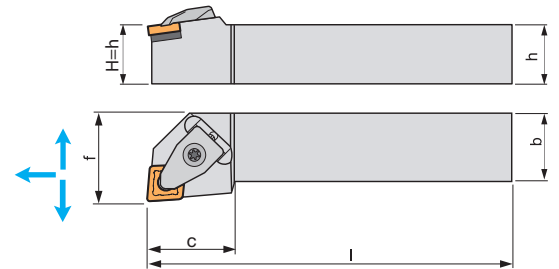

Ref. 8710

PORTA-PLAQUITAS TORNEADO EXTERIOR PLAQUITAS NEGATIVAS MCLN.-95° MCLN.-95° Negative Inserts External Turning Tool-Holder Porte-Plaquettes tournage extérieur plaquettes negatives MCLN.-95°

	Placa Base - Base Plate - Plaque de base
	Pasador - Pin - Goupille
	Brida - Clamp - Bride
	Tornillo - Screw - Vis

ISO	R Dcha.	N° Art.	L Izda.	N° Art.		h mm	b mm	l mm	c mm	f mm	€				
MCLNR-2020K12	●	26439			CNM. 1204..	20	20	125	34	25	101,79	Ref. 8815	Ref. 8814	Ref. 8812	Ref. 8816
MCLNL-2020K12			●	26440		20	20	125	34	25	101,79	7,4x12,45x12,45 Art. 26553 11,43 €	MCLN-20-25 Art. 26562 3,61 €	MCLN Art. 26557 18,01 €	M4x0,7-8,6x6,1xø6,9 Art. 35214 1,84 €
MCLNR-2525M12	●	26442				25	25	150	34	32	107,74				
MCLNL-2525M12			●	26443		25	25	150	34	32	107,74				
MCLNR-2525M19	●	42948			CNM. 19..	25	25	150	42	32	109,83				
MCLNL-2525M19			●	42949		25	25	150	42	32	109,83	26x17,85x4,76 Art. 66181 21,43 €	16,5x9 Art. 66182 6,25 €	20x7,75 Art. 66183 21,48 €	M6x1-13,9x10x9,75 Art. 66184 1,90 €
MCLNR-3225P19	●	42951				32	25	170	42	40	132,82				
MCLNL-3225P19			●	42952		32	25	170	42	40	132,82				

Plaquita / Insert / Plaquette: **Pag. 532, 534**