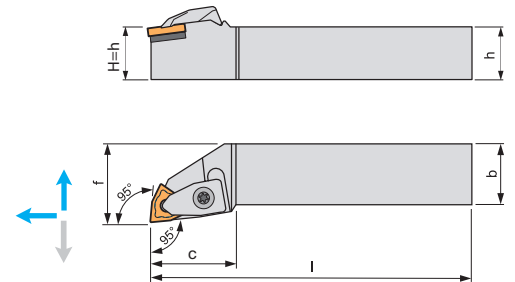

Ref. 8790

PORTA-PLAQUITAS TORNEADO EXTERIOR PLAQUITAS NEGATIVAS DWLN.-95° DWLN.-95° Negative Inserts External Turning Tool-Holder Porte-Plaquettes tournage extérieur plaquettes negatives DWLN.-95°

ISO	R Dcha.	N° Art.	L Izda.	N° Art.		h mm	b mm	l mm	c mm	f mm	€							
DWLN-2020K08	●	26511			WNMG 0804..	20	20	125	34	25	104,82	Ref. 8815	Ref. 8812	Ref. 8816	Ref. 8816	Ref. 8812	Ref. 8812	
DWLN-2020K08			●	26512		20	20	125	34	25	104,82	DWLN-20-25 Art. 10843 16,25 €	STJC-16 Art. 31240 11,68 €	DWLN M6 Art. 35215 3,51 €	M4x1x13,5x9,5xø8 Art. 30568 4,75 €	Muelle Spring Ressort M6 Art. 31246 0,85 €	Arandela Clamp Rondelle M6 Art. 31248 0,85 €	
DWLN-2525M08	●	26514				25	25	150	34	32	110,58							
DWLN-2525M08			●	26515		25	25	150	34	32	110,58							

Plaquita / Insert / Plaquette: **Pag. 547**

	Placa Base - Base Plate - Plaque de base		Tornillo Placa - Plate Screw - Vis Plaque
	Brida - Clamp - Bride		Muelle - Spring - Ressort
	Tornillo Brida - Clamp Screw - Vis Bride		Arandela - Clamp - Rondelle