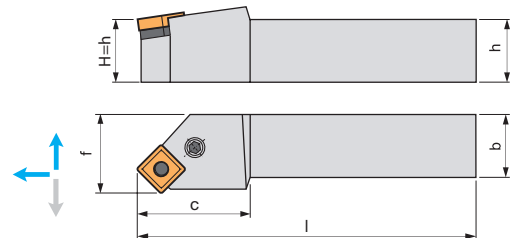

Ref. 8791

PORTA-PLAQUITAS TORNEADO EXTERIOR PLAQUITAS NEGATIVAS PSSN-45° PSSN-45° Negative Inserts External Turning Tool-Holder Porte-Plaquettes tournage extérieur plaquettes negatives PSSN-45°

ISO	R Dcha.	N° Art.	L Izda.	N° Art.		h mm	b mm	l mm	c mm	f mm	€				
PSSNR-2020K12	●	35223			SNM. 1204..	20	20	125	28	25	99,84	Ref. 8815 6,35x 11,66 Art. 35229 9,16 €		Ref. 8816 M8x 1-20,7x 8,75xø8 Art. 35230 3,51 €	Ref. 8813 13,1x13,5 Art. 35231 9,80 €
PSSNL-2020K12			●	35224		20	20	125	28	25	99,84				
PSSNR-2525M12	●	35225				25	25	150	28	32	105,68				
PSSNL-2525M12			●	35226		25	25	150	28	32	105,68				
PSSNR-3225P12	●	35227				32	25	170	28	32	115,62				
PSSNL-3225P12			●	35228	32	25	170	28	32	115,62					

Plaquita / Insert / Plaquette: **Pag. 540**

	Placa Base - Base Plate - Plaque de base		Tornillo - Screw - Vis		Palanca - Lever - Levier