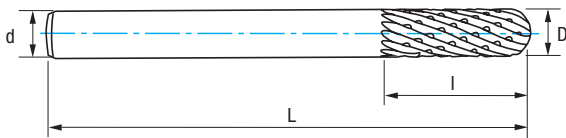

Ref. **9015**

BROCA ROMPE BOMBILLOS CERRADURAS

Cylinder Lock Breaker Drill Bit
Foret destructeur de trous de serrure

D mm	d mm	L mm	l mm	Nº Art.	€
6	6	60	34	70727	57,49

- Metal Duro monoblock de última generación
- Punta auto centrante
- Afilado especial IZAR
- Precisión y buen acabado
- Apto para bombillos de latón y acero o bombillos de seguridad.
- Last generation monoblock Solid Carbide
- Autocentering point
- IZAR special Sharpening
- Good Precision and Finishing
- Suitable for brass, steel or security cylinder locks
- Carbure monoblock dernière génération
- Pointe autocentrante
- Affûtage spéciale IZAR
- Précision et bonne qualité de finition
- Conçu pour serrure en laiton et acier ou serrure de sécurité

Ref. **9289**

FRESA MICROGRANO CERRADURAS

Lock Micrograin End Mill
Fraise micrograin serrures

New!

D mm	d mm	L mm	l mm	Nº Art.	€	Nº Art. ALTIN	€
3	6	60	15	53893	18,26	14935	22,10
4	6	60	15	53894	18,83	14941	22,67
6	6	60	18	53895	19,82	14944	25,37

Set
9015

SET CERRAJEROS

Locksmith Set
Jeu serruriers

New!

4 Pcs

Cont.	Nº Art.	€
Ref. 9015: ø 6 mm Ref. 9289: ø 3-4-6 mm	53879	113,79